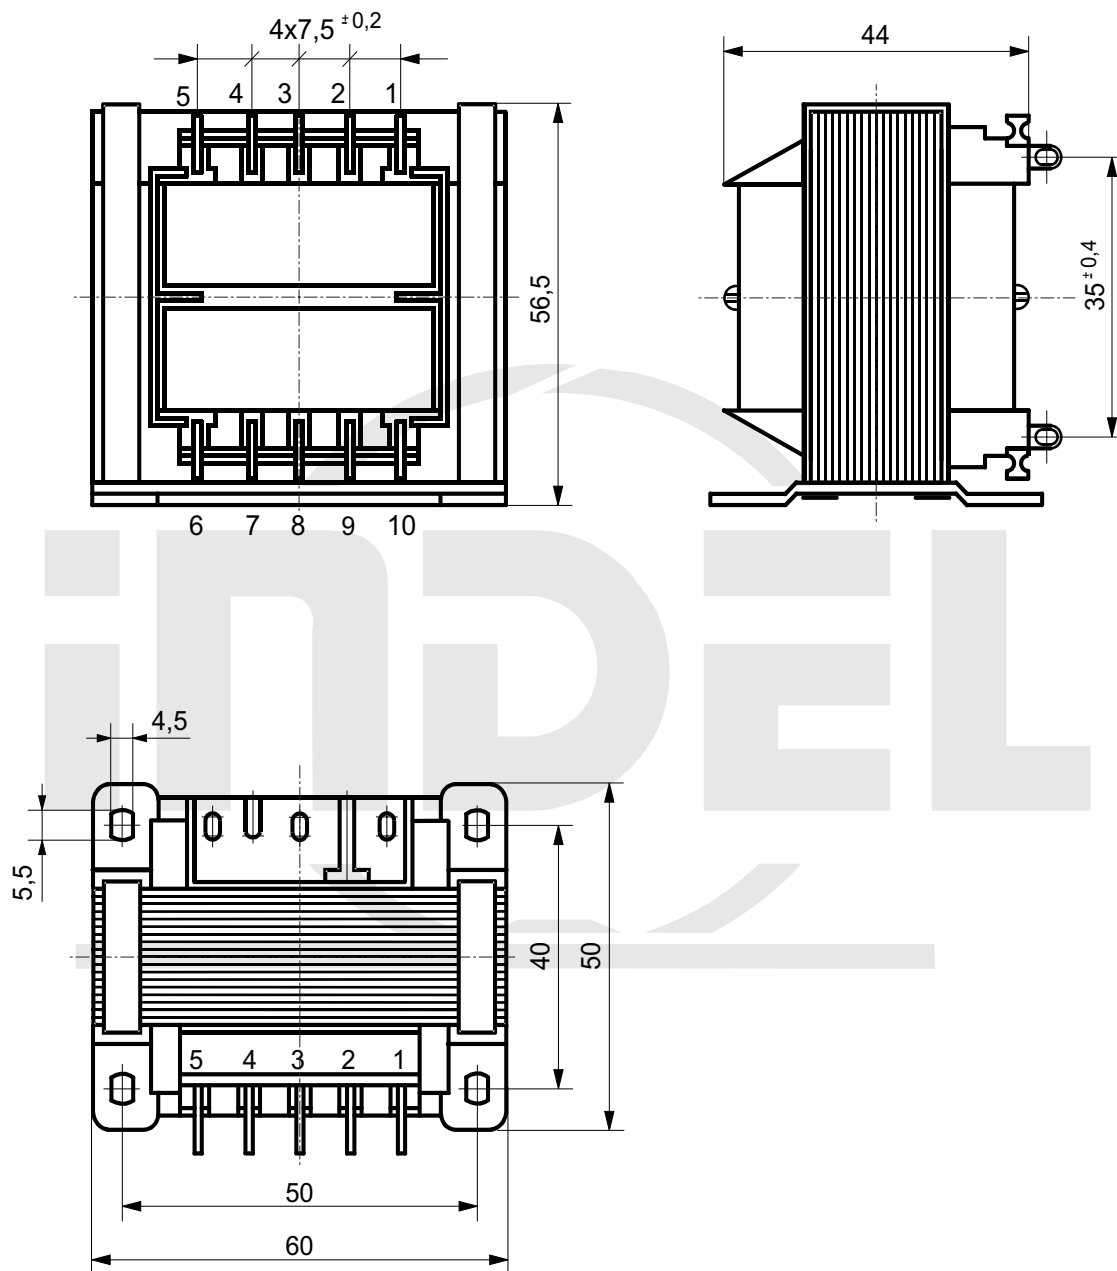

KARTA KATALOGOWA

KK 60/EI 12 - 0

Rozwiązanie mechaniczne transformatora na kształtce EI 60
 Catalogue card KK 60/EI 12-0 Mechanical solution transformer on EI 60 core
 Katalogseite KK 60/EI 12-0 Mechanische Auflösung der Transformators auf dem Formstück EI 60
 Каталоговая карта KK 60/EI 12-0 Механические решения трансформации пластинки EI 60

* - wykonanie na specjalne zamówienie

Typ rdzenia Type of core Kerntyp Тип сердечника	Moc Power Leistung Мощность	Masa Weight Masse Масса	Typ końcówki Type of pin Anschlussart Тип штифта	Uwagi: Comments: Bemerkungen: Примечания:
EI 60/20	20 VA (25VA*)	0,50 kg	C1,D1,E1,P,X	